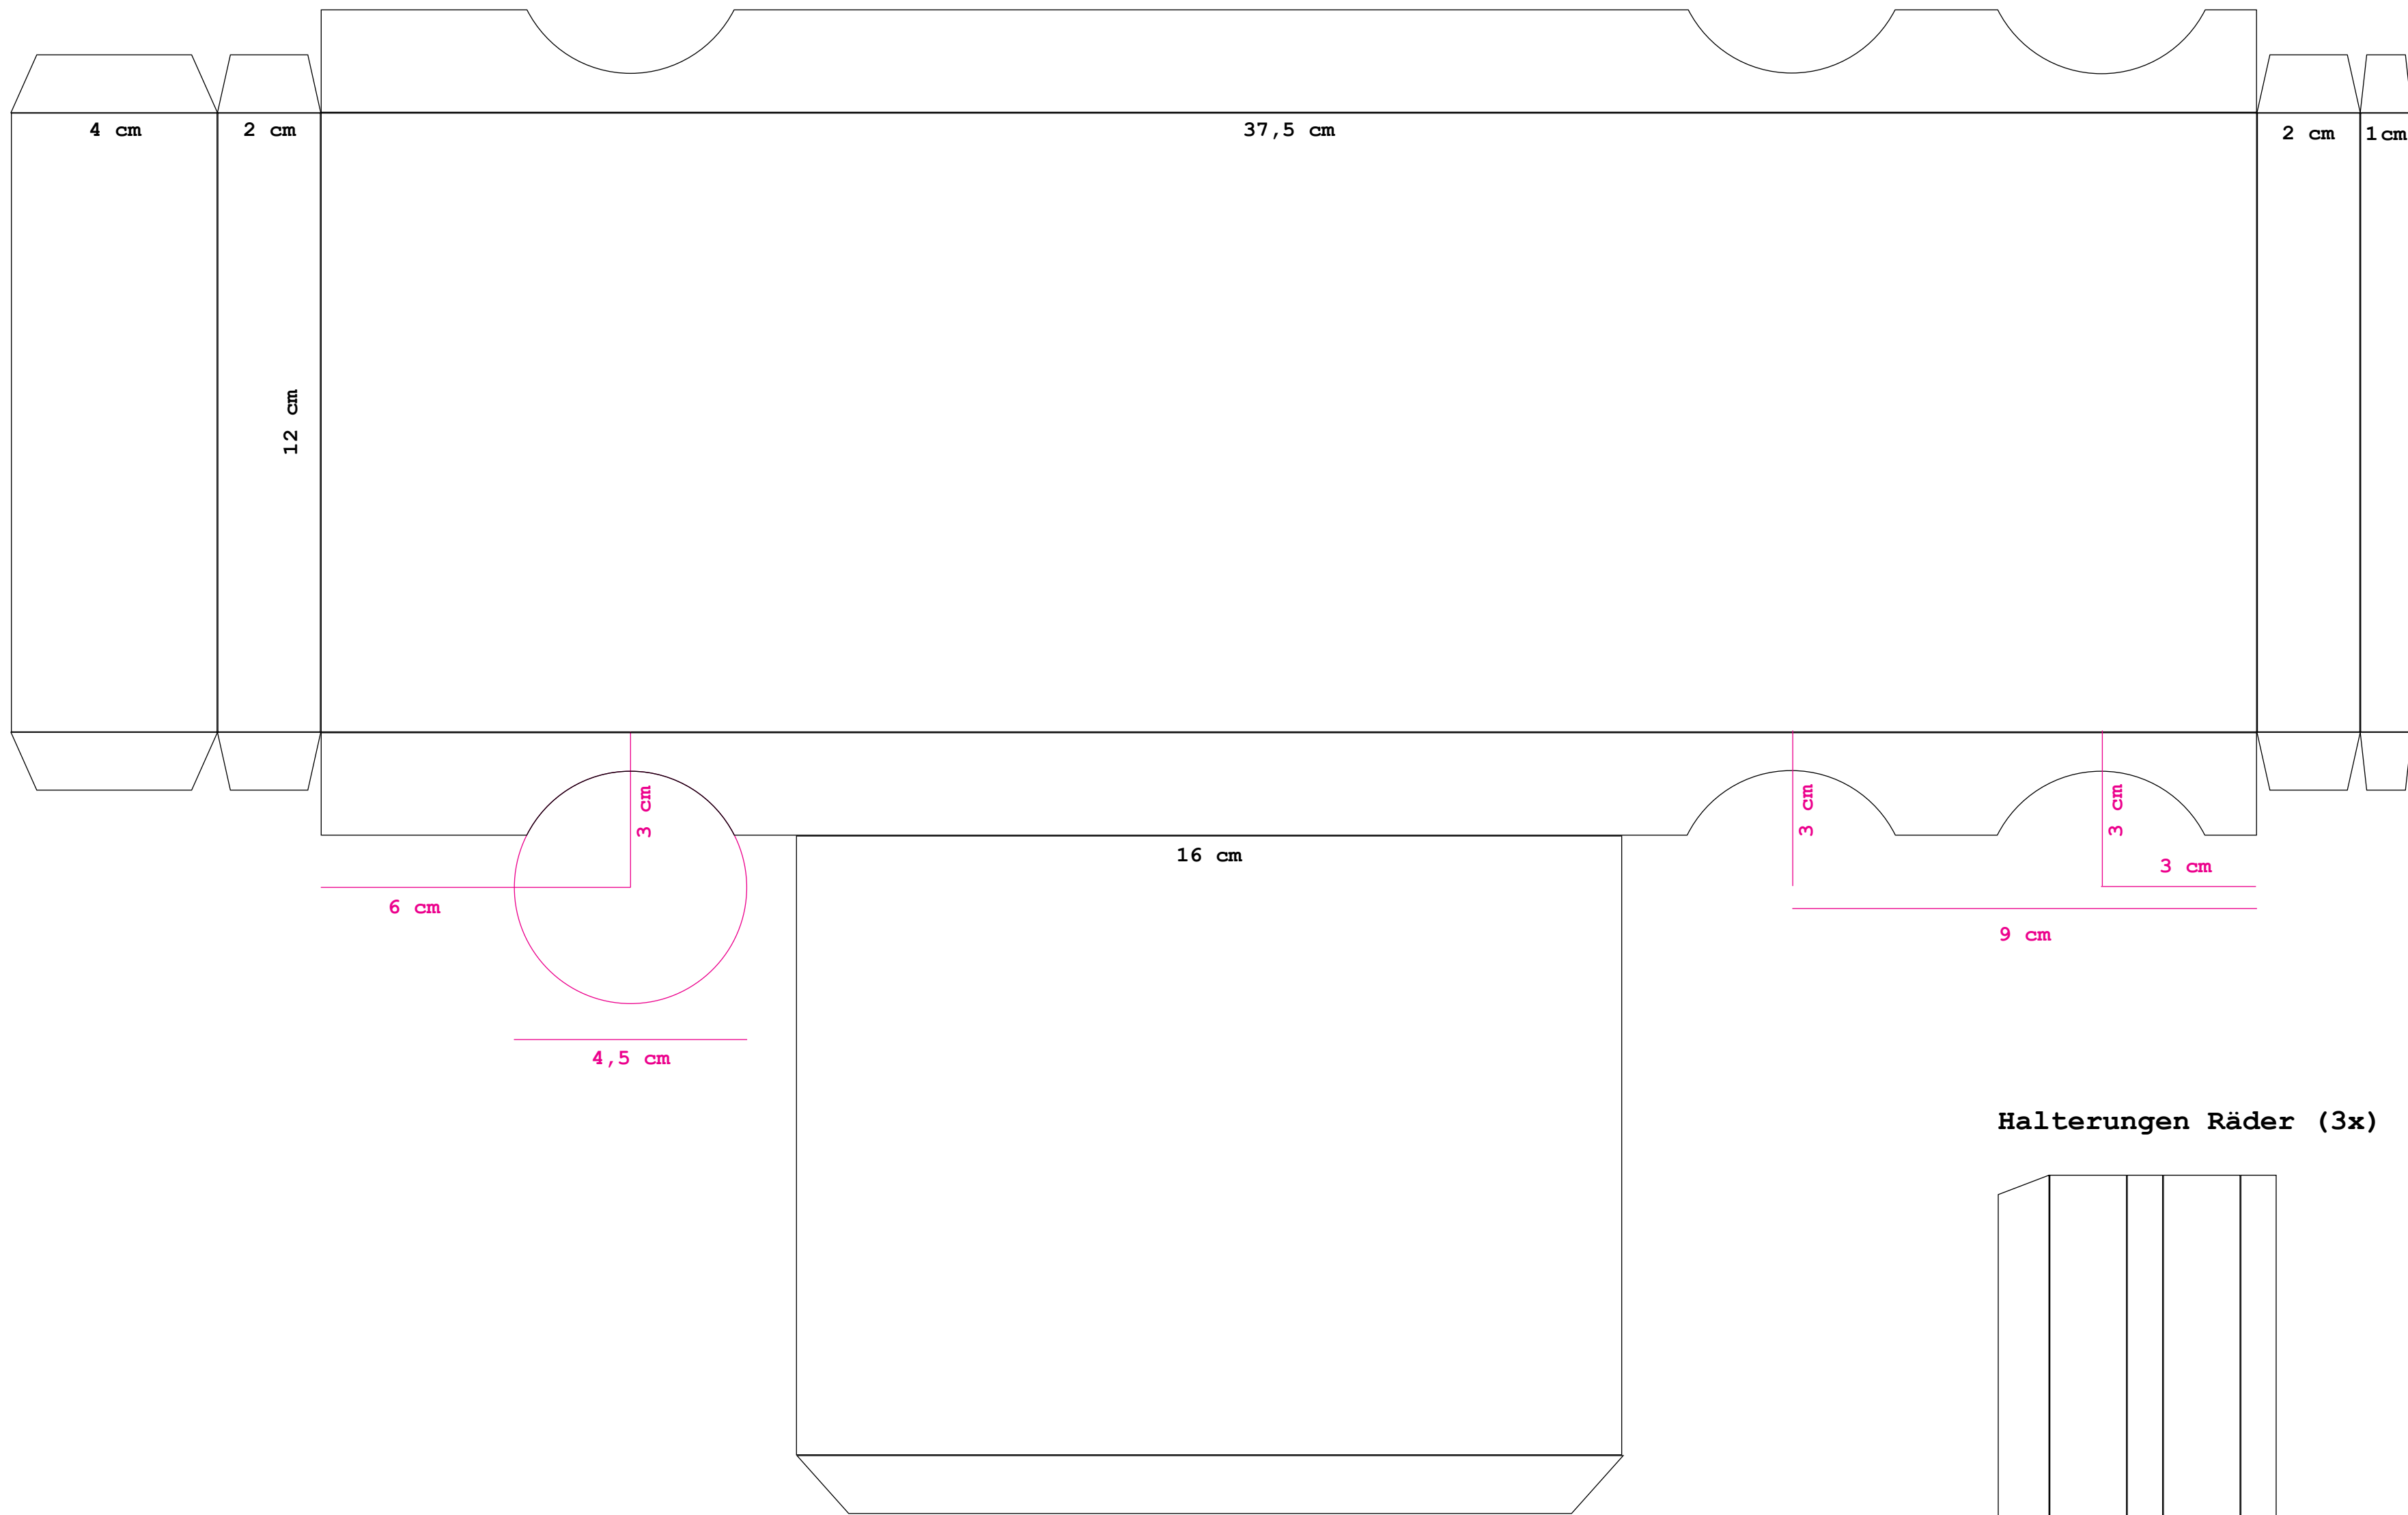

Schachtel Mitte (8x)

Umrandung Schachteln Mitte unten (1x)

Umrandung Schachteln Mitte oben (1x)

Schachtel Hinten (1x)

Bodenplatte (1x)

Fahrerkabine unten (1x)

Fahrerkabine Umrandung (1x)

Fahrerkabine oben (1x)

Umrandung Grundgerüst (1x)

Trenner Grundgerüst (5x)

Schachtel Grundgerüst (6x)

Schachtel Leiter (1x)

Leiter Schachtel (1x)

Deckel Rad (6x)

Trenner Rad (3x)

Leiter Hülle (1x)

Deckelrand Rad (6x)

Verkleidung Rad (6x)